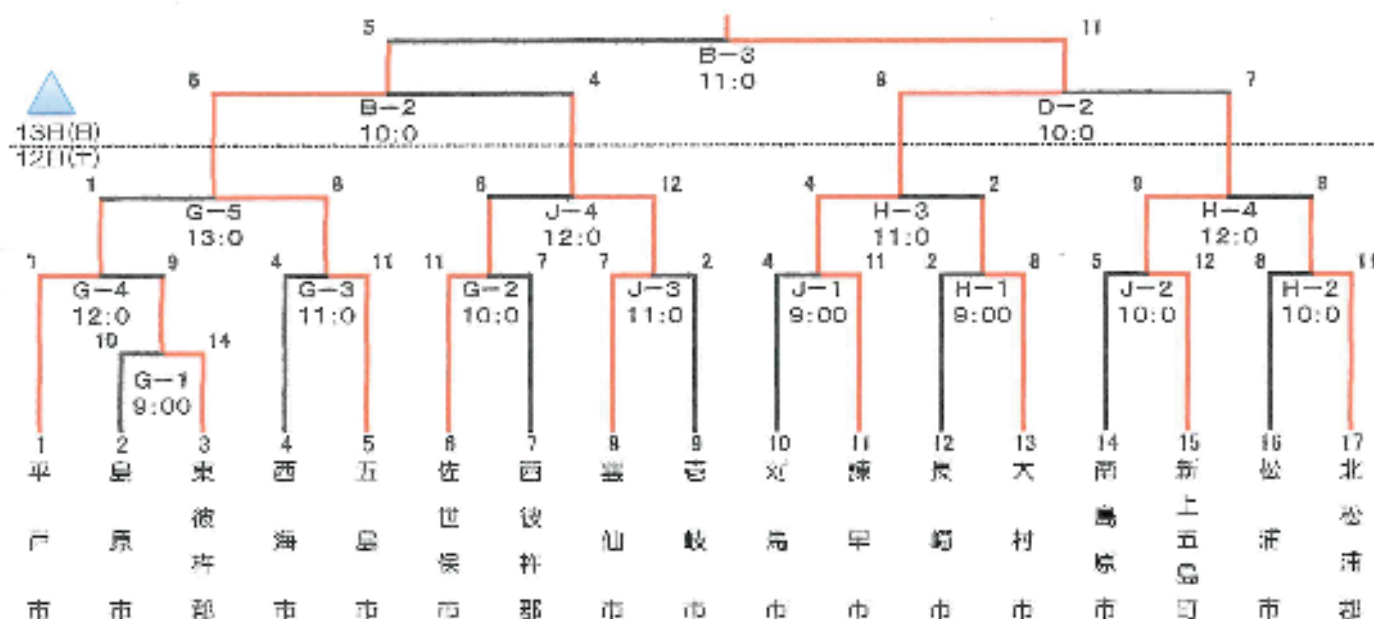

◆成年男子 壮年の部【SP】

優勝 鎌早市
準優勝 五島市

B球場 なごみの里運動公園 (B球場)
D球場 なごみの里運動公園 (D球場)
G球場 小野島グラウンド (A球場)
H球場 小野島グラウンド (B球場)
J球場 小野島グラウンド (D球場)

※ 第2試合以降の時間は予定であり、前の試合が終了次第開始します。

◆成年男子 実年の部【SP】

優勝 喜岐市
準優勝 長崎市

A球場 なごみの里運動公園 (A球場)
B球場 なごみの里運動公園 (B球場)
D球場 なごみの里運動公園 (D球場)

※ 第2試合以降の時間は予定であり、前の試合が終了次第開始します。